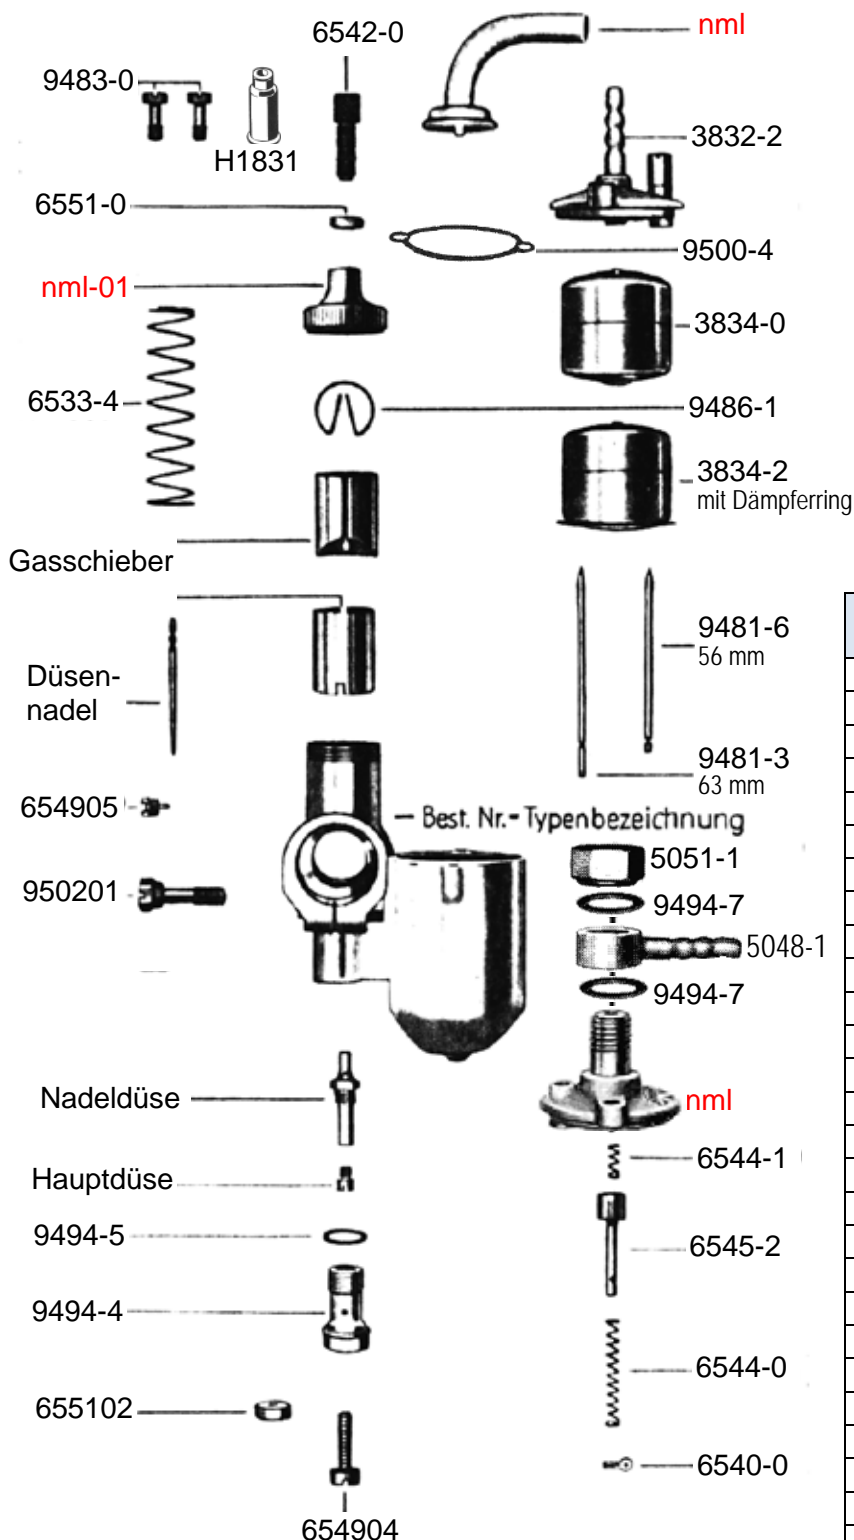

www.bing-vergaser.de

Bing Vergaserteile für:
Vespa 125 (Hoffmann)

Best-Nr.	Bezeichnung
nml	Schwimmer-Gehäuse-Deckel
9483-0	Schraube zu Schw-Geh-Deckel
9500-4	Dichtung zu Schw-Geh-Deckel
5048-1	Schlauchschwenkanschlöß
9494-7	Dichtring zu Schlauchschwenkanschlöß
5051-1	Hutmutter zu Schlauchschwenkanschlöß
3834-0	Schwimmer
9481-6	Schwimmernadel 63 mm
6545-2	Tupfer+Feder+Splint (Satz)
6544-0	Tupferfeder
6540-0	Splint
nml-01	Deckelplatte
6542-0	Seilzugstellschraube
6551-0	Kontermutter zu Stellschraube
H1831	Gummitülle zu Stellschraube
6548-4	Gasschieber
6533-4	Feder zu Gasschieber
654904	Gasschieber Anschlagsschraube
655102	Kontermutter zu Anschlagsschraube
3836-1	Düsenadel
9486-1	Klemmbügel zu Düsenadel
654905	Führungsschraube
3838-3	Nadeldüse
9494-4	Düsenstock zu Haupt/Nadeldüse
9494-5	Dichtring zu Düsenstock
3835-4	Hauptdüse 031-85 (Serie)
Hauptdüsen auf Sonderwunsch hier anklicken	
950202	Klemmschraube
nml = nicht mehr lieferbar	