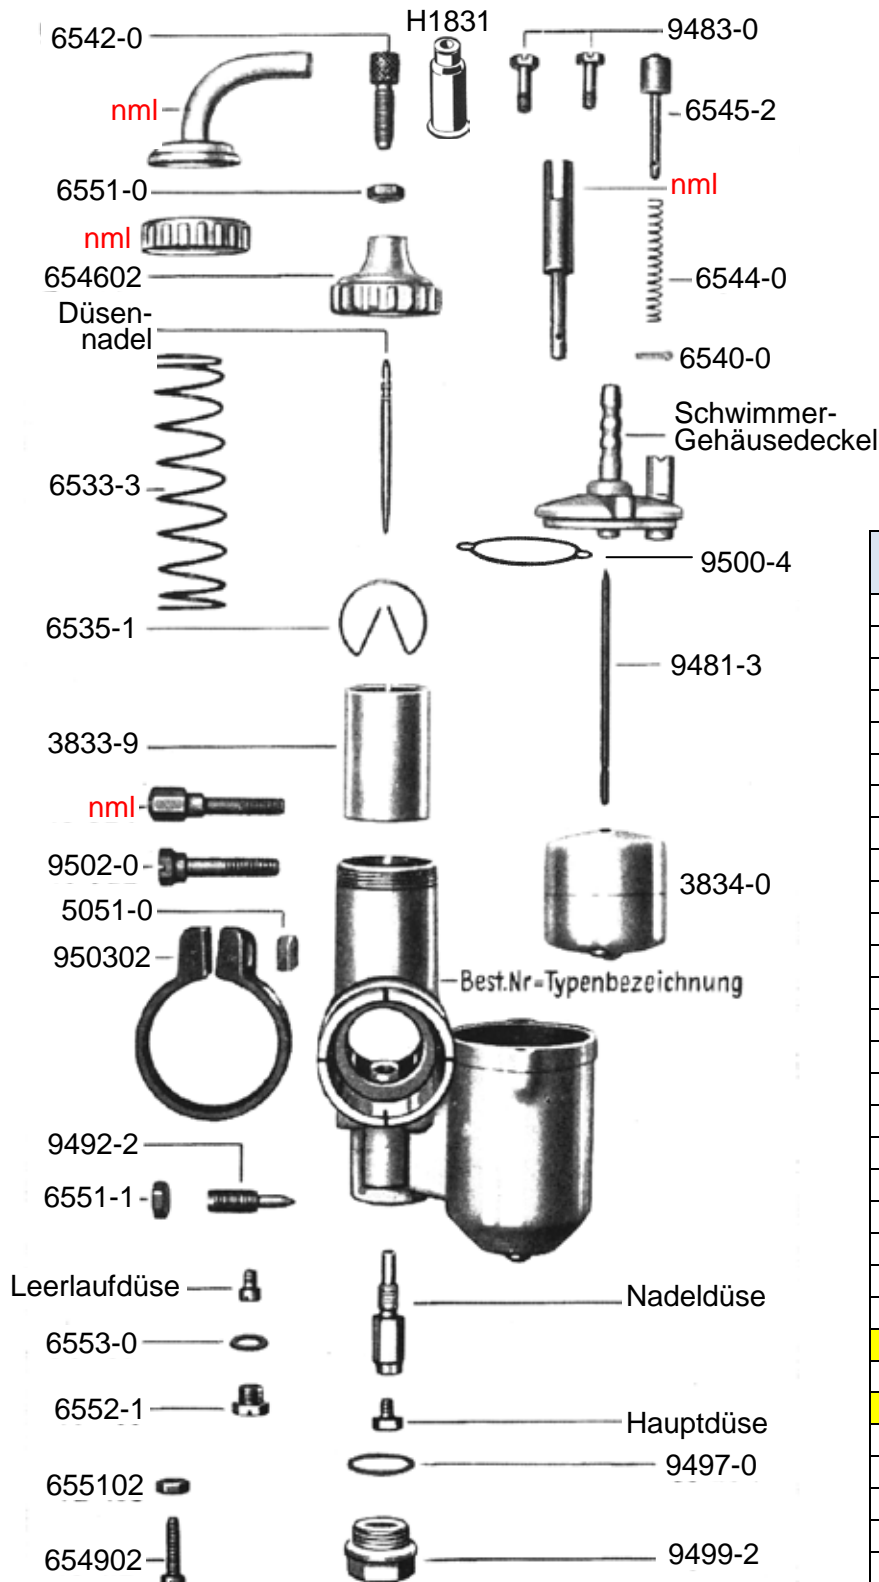

Einschieber-Vergaser 1/18/... bis 1/20/...
mit festem Schwimmergehäuse

Preisliste

ACHTUNG

Falls Sie über eine Suchmaschine auf diese Seite gekommen sind, können Sie sich nur **diese Seite** ansehen. Um sich auch die Preisliste und alle anderen Ersatzteillisten anzeigen zu lassen, klicken Sie meine Internetseite an.

www.bing-vergaser.de

Bing Vergaserteile für: (Hoffmann) Vespa 125 AC Königin	
Best-Nr.	Bezeichnung
3832-2	Schwimmergehäusedeckel
9483-0	Schraube zu Schw-Geh-Deckel
9500-4	Dichtung zu Schw-Geh-Deckel
3834-0	Schwimmer
9481-3	Schwimbernadel 63 mm lang
6545-2	Tupfer+Feder+Splint
6544-0	Feder zu Tupfer
6540-0	Splint zu Tupfer
954602	Deckelplatte zu Gasschieber
6542-0	Seilzugstellschraube
6551-0	Kontermutter zu Stellschraube
H1831	Gummitülle zu Stellschraube
3833-9	Gasschieber
6533-3	Feder zu Gasschieber
654902	Anschlagsschraube zu Gasschieber
655102	Kontermutter zu Anschlagsschraube
3836-2	Düsennadel
6535-1	Klemmbügel zu Düsennadel
6526-2	Nadeldüse
9499-2	Verschlusschraube zu Düse
9497-0	Dichtring zu Verschlusschraube
3872-3	Hauptdüse 051-85 (Serie)
Hauptdüsen auf Sonderwunsch hier anklicken	
6538-0	Leerlaufdüse 031-35 (Serie)
Leerlaufdüsen auf Sonderwunsch hier anklicken	
6552-1	Verschlusschraube zu Leerlaufdüse
6553-0	Dichtring zu Verschlusschraube
9492-2	Luftregulierschraube
6551-1	Kontermutter zu Luftregulierschraube
950302	Klemmring zu Vergaser
9502-0	Klemmschraube
5051-0	Mutter zu Klemmschraube