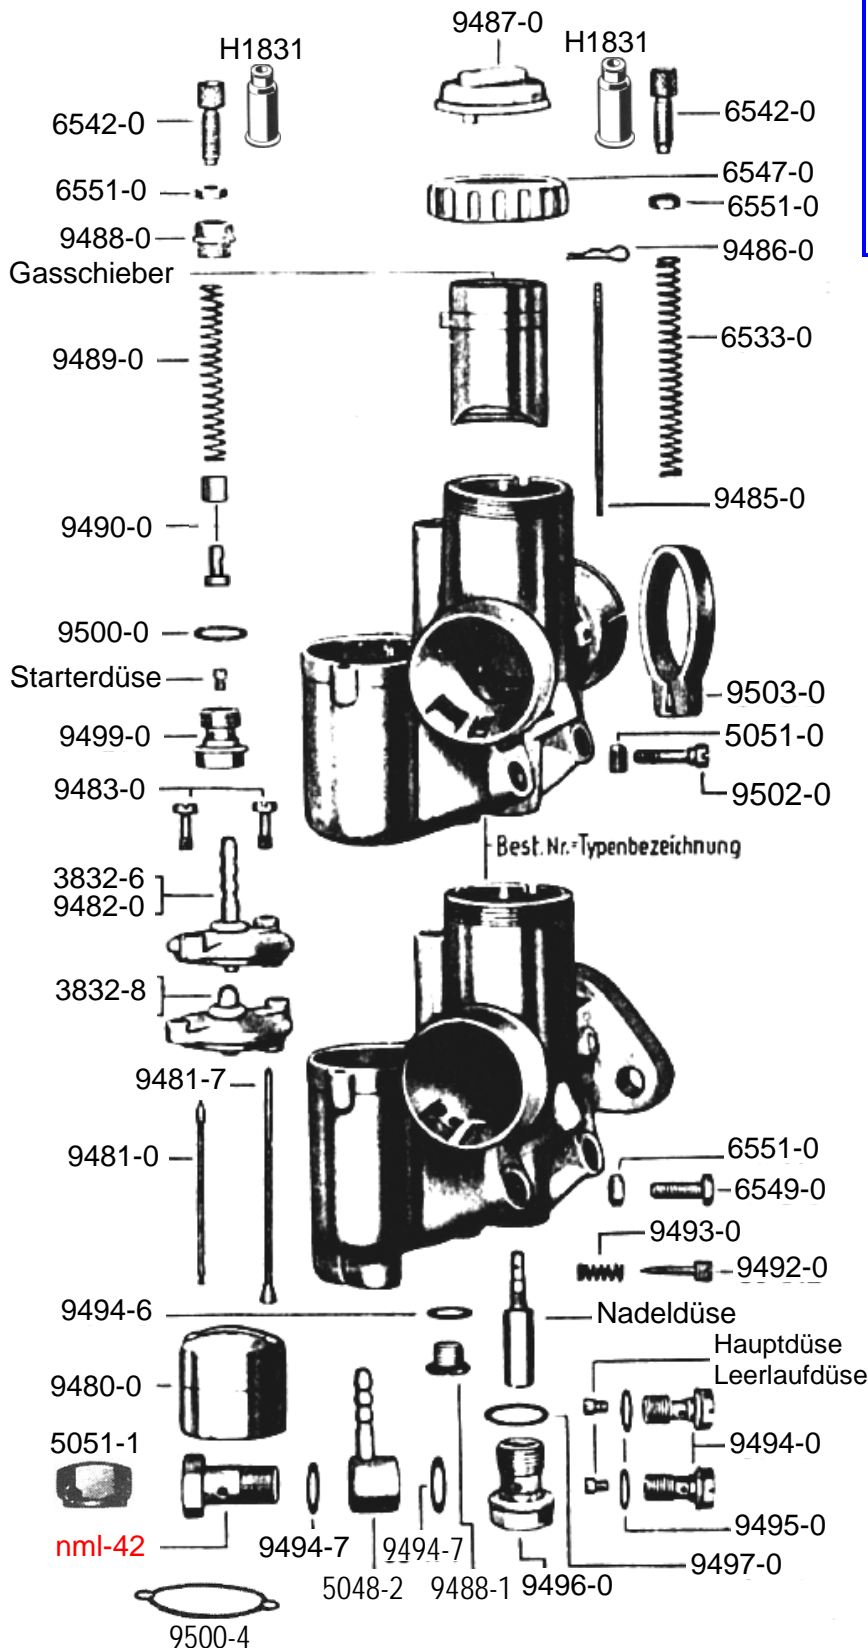

Schrägdüsen-Startervergaser 1/22/... bis 1/27/...  
Kraftstoffzulauf von oben oder unten

[Preisliste](#)

#### Bing Vergaserteile für Goggomobil T 250

Best-Nr	Bezeichnung
3832-8	Schwimmergehäusedeckel
9483-0	Schraube zu Schw-Geh-Deckel
9500-4	Dichtung zu Schw-Geh-Deckel
9480-0	Schwimmer
9481-7	Schwimmernadel
9487-0	Deckelplatte zu Gasschieber
6547-0	Verschraubung zu Deckelplatte
6542-0	Seilzug-Stellschraube
6551-0	Kontermutter zu Stellschraube
H1831	Gummitülle zu Stellschraube
3833-2	Gasschieber
6533-0	Feder zu Gasschieber
6549-0	Anschlagschraube zu Gasschieber
6551-0	Kontermutter zu Anschlagschraube
3836-0	Düsenhalter
9486-0	Klemmbügel zu Düsenhalter
6204-0	Nadeldüse
9496-0	Abschlusschraube zu Nadeldüse
9497-0	Dichtring zu Abschlusschraube
3835-8	Hauptdüse 031-115 (Serie)
<b>Hauptdüsen auf Sonderwunsch hier anklicken</b>	
9494-0	Düsenhalter zu Hauptdüse
9495-0	Dichtring zu Düsenhalter
3835-0	Leerlaufdüse 031-30 (Serie)
<b>Leerlaufdüsen auf Sonderwunsch hier anklicken</b>	
9494-0	Düsenhalter zu Leerlaufdüse
9495-0	Dichtring zu Düsenhalter
3835-5	Starterdüse 031-90 (Serie)
<b>Starterdüsen auf Sonderwunsch hier anklicken</b>	
9499-0	Düsenhalter zu Starterdüse
9500-0	Dichtring zu Düsenhalter
9490-0	Starterkolben 2-teilig
9489-0	Feder zu Starterkolben
9488-0	Verschlusschraube zu Starterkolben
6542-0	Seilzug-Stellschraube
6551-0	Kontermutter zu Stellschraube
H1831	Gummikappe zu Stellschraube
9492-0	Luftregulierschraube
9493-0	Feder zu Luftregulierschraube
5048-1	Schlauch Schwenkanschluss
9494-7	Dichtring zu Schlauchschwenkanschluss
nml-42	Befestigungsschraube
nml = nicht mehr lieferbar	